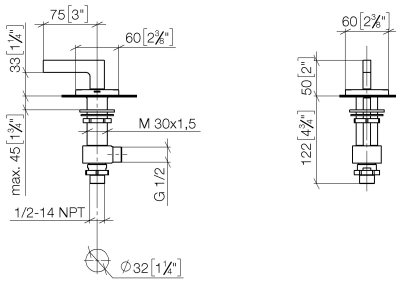

Rubinetto laterale chiusura senso orario acqua calda - Dark Platinum
spazzolato

CL.1

20 000 715

- diametro foro 32 mm
- rosetta 60 x 60 mm
- con contrassegno caldo

Compatibile con: CL.1, CYO

	Dark Platinum spazzolato	20 000 715-99
	Cromato	20 000 715-00
	Platinato spazzolato	20 000 715-06
	Dark Chrome	20 000 715-19
	Ottone spazzolato (Oro 23k)	20 000 715-28
	Champagne spazzolato (Oro 22k)	20 000 715-46
	Champagne (Oro 22k)	20 000 715-47

20 000 715
mm [inches]

Diagramma di portata

Certificati

IAPMO_4976 (1). LGA_28688.

20 000 715
Parts for other
finishes can be found
here: Cromato

Elenco delle parti di ricambio

N.	Codice articolo	Denominazione	Quantità necessaria	Tempo di produzione
1	90 20 70 057 00-99	manopola (hot)	1	30
2	04 17 11 058 33 90	parte laterale	1	2
3	90 90 03 133 00 90	parte superiore	1	2
4	04 23 10 032 78 90	set di fissaggio	1	2
5	04 17 11 023 10 90	distributore	1	2
6	09 30 11 059 90	rondella	1	2
7	09 23 10 012 90	dado	1	2