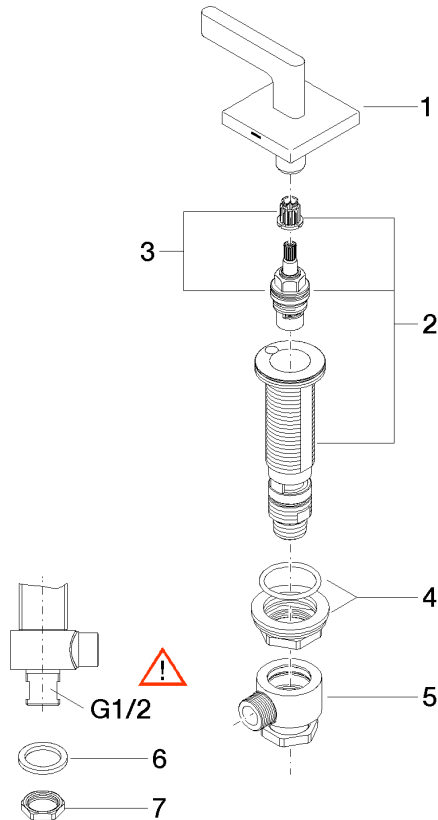

Rubinetto laterale chiusura senso orario acqua calda - Dark Platinum
spazzolato

CL.1

20 000 715

- diametro foro 32 mm
- rosetta 60 x 60 mm
- con contrassegno caldo

Compatibile con: CL.1, CYO

	Dark Platinum spazzolato	20 000 715-99
	Cromato	20 000 715-00
	Platinato spazzolato	20 000 715-06
	Dark Chrome	20 000 715-19
	Ottone spazzolato (Oro 23k)	20 000 715-28
	Champagne spazzolato (Oro 22k)	20 000 715-46
	Champagne (Oro 22k)	20 000 715-47

20 000 715
mm [inches]

Diagramma di portata

Certificati

IAPMO_4976 (1). LGA_28688.

20 000 715
Parts for other
finishes can be found
here: Cromato

Elenco delle parti di ricambio

N.	Codice articolo	Denominazione	Quantità necessaria	Tempo di produzione
1	90 20 70 057 00-99	manopola (hot)	1	30
2	04 17 11 058 33 90	parte laterale	1	2
3	90 90 03 133 00 90	parte superiore	1	2
4	04 23 10 032 78 90	set di fissaggio	1	2
5	04 17 11 023 10 90	distributore	1	2
6	09 30 11 059 90	rondella	1	2
7	09 23 10 012 90	dado	1	2